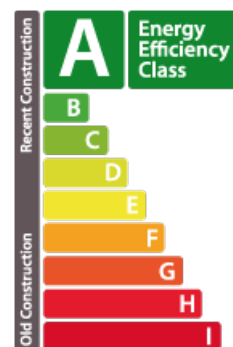

DIAGNOSTIC ÉNERGÉTIQUES

Classe de performance énergétique