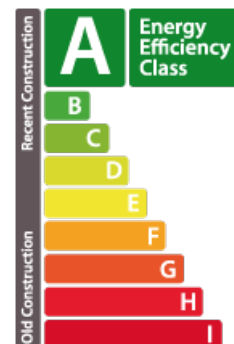

DESCRIPTION DU BIEN

MAREA a le plaisir de vous présenter un nouveau projet immobilier à Ettelbruck. Il s'agit de la Résidence Baaschtnech, un immeuble résidentiel à 12 appartements. Plus d'informations sur demande.

DIAGNOSTIC ÉNERGÉTIQUES

Classe de performance énergétique

Classe d'isolation thermique

A

Classe d'émissions de CO2

A

CARACTÉRISTIQUES DU BIEN

Nombre de pièces : -
 Nb. de chambre(s) : -
 Surface : -
 Nb. de sdb : -
 Cuisine équipée : Non